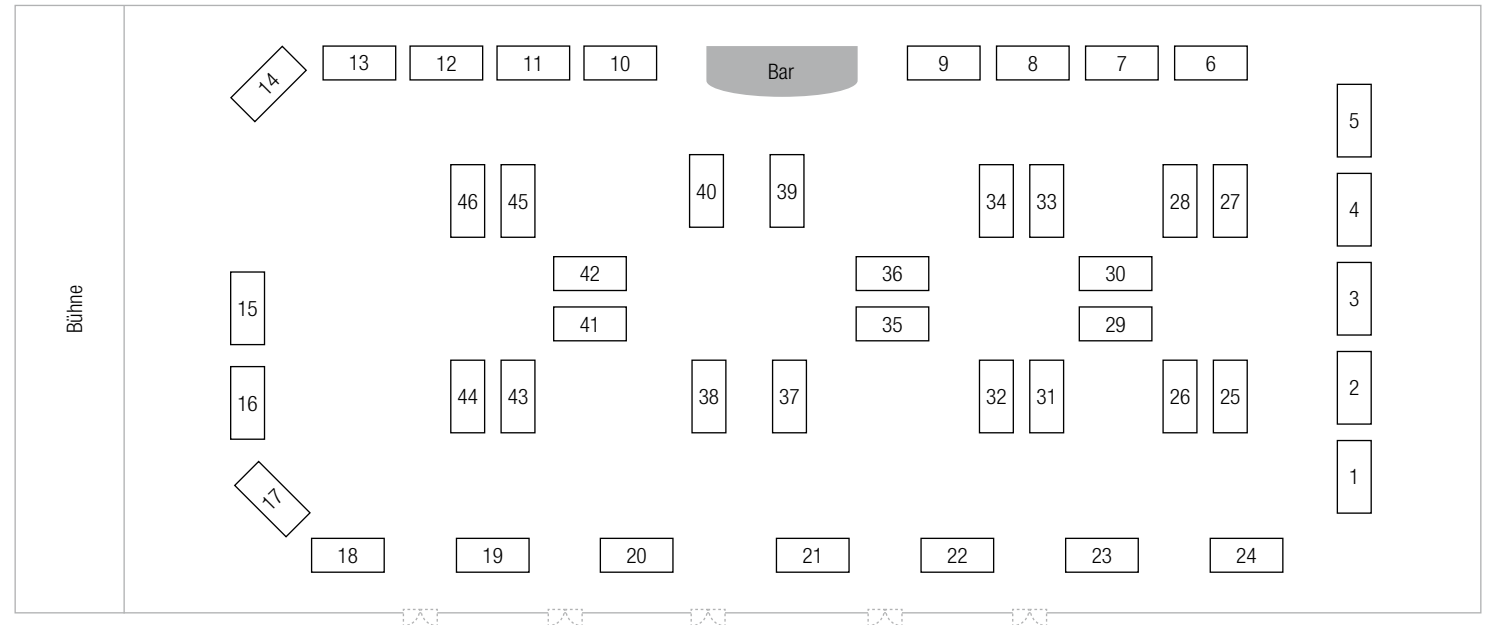

4. TISCHMESSE BRUGG REGIO

Dienstag, 17. August 2021, Campussaal Brugg-Windisch

Die ideale B2B-Plattform für Geschäftsbeziehungen in der Region Brugg.

WICHTIGE INFOS

Einlass mit gültigem Covid-Zertifikat (genesen, getestet oder geimpft), amtlichem Ausweis und Online-Anmeldung für Gäste/Besucher möglichst bis 10. August 2021.

Nutzung der Swiss Covid-App wird empfohlen.

Allfälliger Test wenn möglich im Vorfeld in Apotheke oder Testcenter durchführen. Testresultate werden nur mit gültigem Covid-Zertifikat akzeptiert.

Kein Zutritt mit Krankheitssymptomen.

Online-Anmeldung für Gäste/Besucher (kostenlos):
www.anmeldung.bruggregio.ch

Liebe Messeteilnehmende,
geschätzte Besucherinnen und Besucher,

Über 40 Unternehmen ergreifen mit ihrer Teilnahme an der Tischmesse Brugg Regio die Gelegenheit, in ungezwungener Atmosphäre zu netzwerken und ihre Geschäftsbeziehungen in persönlichen Gesprächen auszubauen. Dieser persönliche Kontakt ist gerade nach Monaten der Einschränkungen durch Covid nicht hoch genug einzuschätzen.

Besonders freut uns, anlässlich des Welcome-Apéros auch Vertreterinnen und Vertreter von Neufirmen aus der Region begrüßen zu dürfen.

Wir wünschen allen Teilnehmenden viel Erfolg, danken den Ausstellerinnen und Ausstellern für ihr Engagement und den Gästen für das Interesse.

Brugg Regio Standortförderung

TISCHPLAN

Firma	Branche	Tisch
Aargauische Kantonalbank	Bank	2
AMAG Schinznach-Bad	Automobil	38
Amsler & Frey AG	Kunststoffverarbeitung	6
Bäckerei-Konditorei Frei AG	Bäckerei Konditorei	31
Bad Schinznach AG	Thermalbäder, Wellness, Hotel, Gesundheit, Reha	46
Bauer Brösamle Coaching	Coaching & Consulting	32
BEELEGAL Bösiger, Engel, Egloff	Advokatur / Rechtsberatung	25
Bildungsnetzwerk Aargau Ost	Bildung	37
BM Consulting GmbH	Software	8
BNI	Unternehmernetzwerk	15
btc.jost AG	IT und Voice	27
Campus Saal Förderverein	Verein	39
Casa del Vino SA	Weinhandel	42
Chalamberger Weinbau	Weinbau	18
Concordia	Versicherung	45
Cori | Coralie Spätig | Illustration	Illustration und Design	30
Credit Suisse (Schweiz) AG	Finanzen	5
Danado AG	Industriemzüge	1
Die Mobilair	Versicherungen und Vorsorge	24
E. Baschnagel AG	Automobil	23
Fotostudio-Brugg	Fotografie-Dienstleister	17
Gebr. Knecht AG	Automobilbranche / Beschriftungen	20
gluehweinkwerk.ch gmbh	Konsumgüter (Essen & Trinken)	40

Hightech Zentrum Aargau AG	Technologie- & Innovationsförderung	33
Hirt Accogli AG	Sanitär & Heizung	36
IBB Energie AG	Energieversorgung + Energiedienstleistung	3
Joker Treuhand GmbH	Treuhand	9
Jost Elektro AG	Elektronunternehmen	41
Kalibra GmbH	Mobile Plakatierung, Druck, Vereinsberatung	29
KMU Nachfolgezentrum AG	Unternehmensberatung	44
Lerchmüller AG	Druck	7
libs - Industrielle Berufslehren	Ausbildung	19
M & E Personalberatung AG	Personalverleih und Vermittlung	16
Markus Biland AG	Bodenbeläge	10
OBT AG	Treuhand, Revision, IT	4
Paperwork Swiss GmbH	Treuhand / Betriebsberatung	34
RE/MAX	Immobilien	22
Stiftung Domino	Dienstleistungsbranche	13
Stiftung Faro	Sozialwesen	28
Threeway AG	IT	14
Weibel Druck AG	Druckerei	21
West Finanz Treuhand AG	Treuhand	12
WestTorBrugg - Schraner Immo.	Immobilienverwaltung	43
wps medienservice ag	Mediendienstleistungen, Online, Foto, Video	35
xinfra gmbh	Informatik, Telekommunikation	11